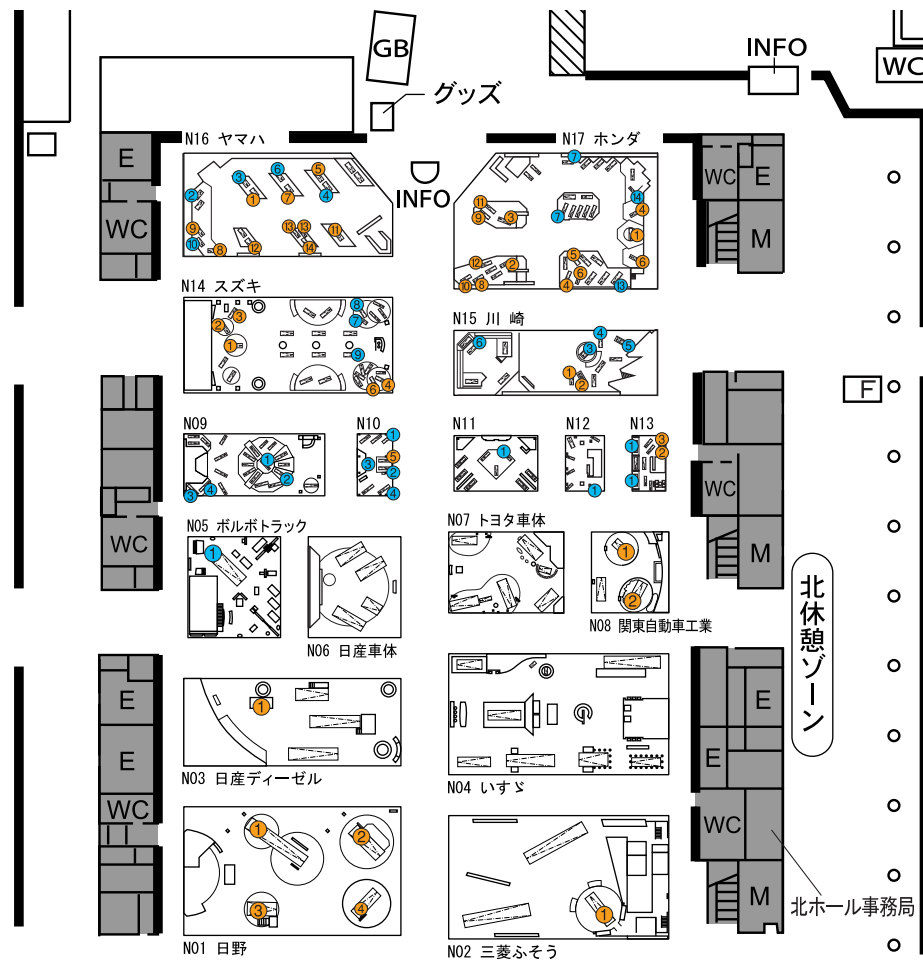

北ホール(9~11ホール)商用車・二輪車・車体・部品

北ホール 外国二輪車

- N09 ハーレーダビッドソン
- N10 トライアンフ
- N11 ドゥカティ
- N12 キムコ
- N13 アディバ