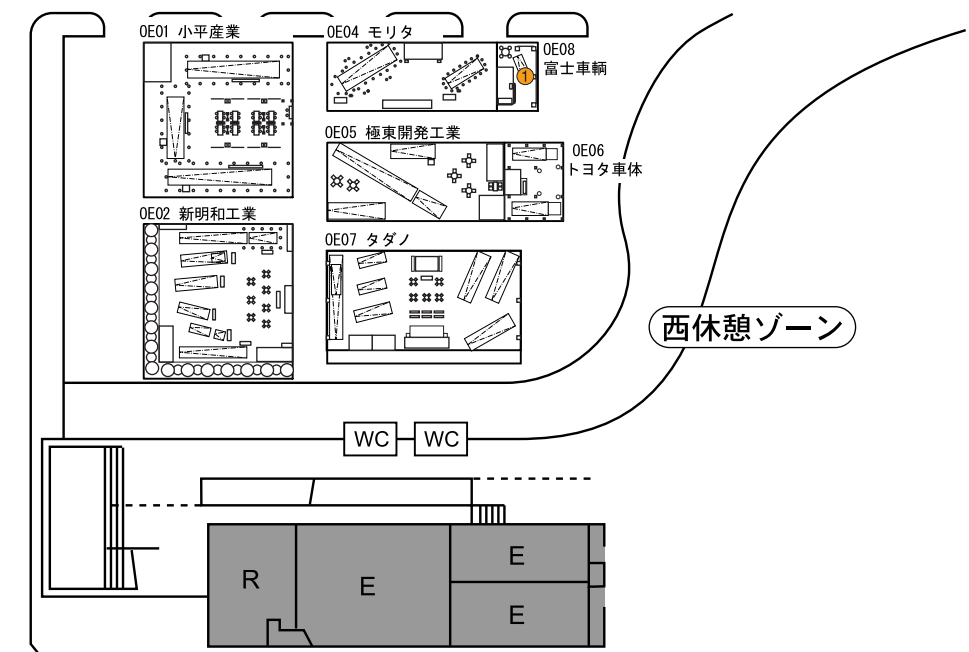

東ホール(7~8ホール)乗用車

北ホール(9~11ホール)商用車・二輪車・車体・部品

北ホール 外国二輪車

- N09 ハーレーダビッドソン
- N10 トライアンフ
- N11 ドゥカティ
- N12 キムコ
- N13 アディバ

屋外展示場(西休憩ゾーン)車体 10月24日(水)~30日(火)

東ホール ワールドプレミア・ジャパンプレミア

小間	出品者名	No.	WP・JP	出品物名
E01	(株)光岡自動車	①	WP	大蛇・兜【オロチ・カブト】
E02	Automobiles Citroen	①	JP	シトロエン C-CACTUS
E03	Hyundai Motor Co.	①	JP	アイ・サーティー
E04	Dr. Ing. h. c. F. Porsche AG	①	JP	ポルシェ 911 GT2
		②	JP	ポルシェ 911 ターボ カブリオレ
		③	JP	ポルシェ カイエン GTS
		④	JP	ポルシェ ケイマンS ポルシェデザイン エディション1
		⑤	JP	ポルシェ 911 GT3 カップ
E05	Chrysler LLC	①	JP	クライスラー・グランドポイジャー
		②	JP	ジープ・チェロキー
		③	JP	ダッジ・デーモン コンセプトカー
E06A	Daimler AG	①	JP	F 700
		②	JP	メルセデス・ベンツ C 300 STATIONWAGON BLUETEC HYBRID
		③	JP	メルセデス・ベンツ GLSクラス
		④	JP	メルセデス・ベンツ Vクラス
E06B	Mercedes-AMG GmbH	①	JP	メルセデス・ベンツ C 63 AMG
		E06C	smart GmbH	①
E07A	マツダ(株)	①	WP	マツダ大気
		②	WP	新型マツダプレマシーハイドロジェンREハイブリッド
		③	JP	新型マツダアテンザ
		④	JP	マツダ流
		⑤	JP	マツダ流雅
		⑥	JP	マツダ葉風
E07B	Ford Motor Co.	①	WP	ニュー エスケープ コンセプト(仮名)
		②	JP	マスタング V8 GT カリフォルニア スペシャル
		③	JP	エクスペローラー スポーツトラック V8 リミテッド
E07C	Volvo Car Corp.	①	JP	ボルボ C30 Rechargeコンセプト
		②	JP	新型ボルボV70 T-6TE AWD/ 3.2SE
		③	JP	新型ボルボXC70 3.2SE AWD
E07D	Jaguar Cars Ltd.	①	JP	ジャガー XF SV8